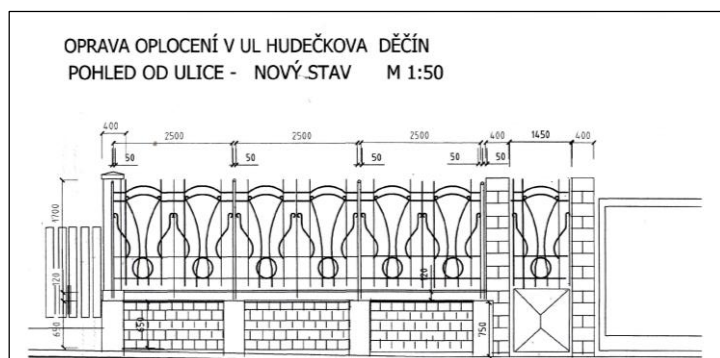

Česká společnost elektroniků, z. s.

Informace kanceláře spolku číslo 7 4

Duben 2016

Poražením vzrostlého akátu, o které jsme v Děčíně usilovali více, jak dva roky se změnil nejen exteriér naší budovy k lepšímu, ale vytvořily se podmínky pro opravu plotu a brány vjezdu na naše parkoviště. Začátkem tohoto měsíce proběhlo jednání o realizaci této naší největší letošní investiční akce. Dojde k odstranění starého plotu, výstavbě nového, opravě kovové konstrukce, vestavbě nové branky a instalaci nové elektroniky brány podle projektové dokumentace, kterou vypracoval náš stavební dozor pan Ctibor Menci z Pelhřimova.